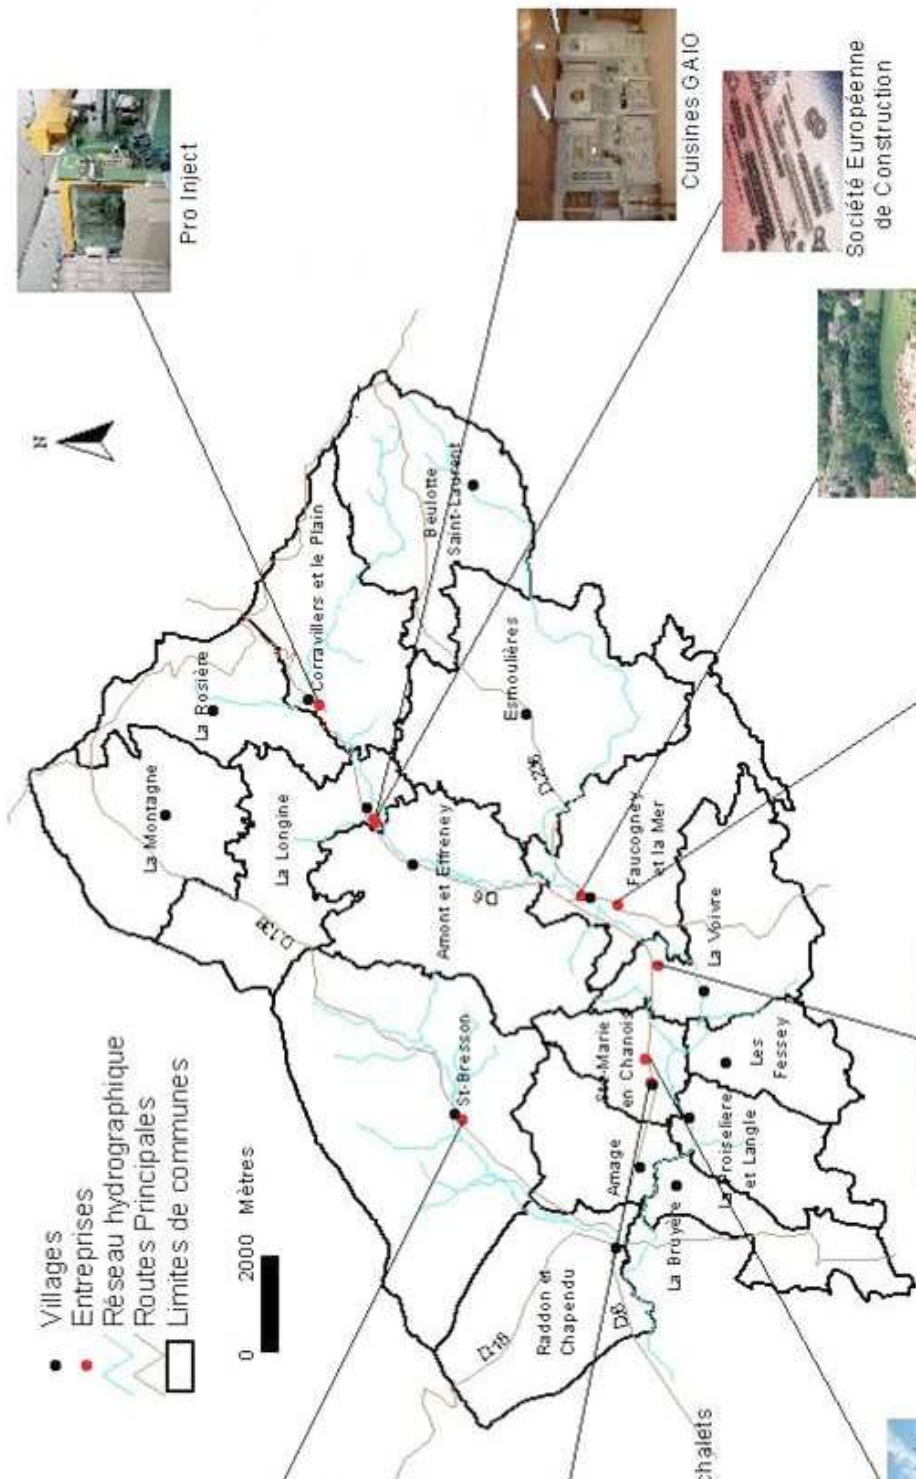

Les principales entreprises de la communauté de communes des 1000 étangs

Pro Inject

Cuisines GAIO

Société Européenne de Construction

Scierie POIROT

SEB International Service

Artisan Jean Galmiche Ebeniste

Vosges Saônoise Maintenance V.S.M.

Entreprise Géhant Ameublement/ Constructions de chalets

KNAUF PACK EST

0 2000 Mètres

- Villages
- Entreprises
- Réseau hydrographique
- Routes Principales
- Limites de communes